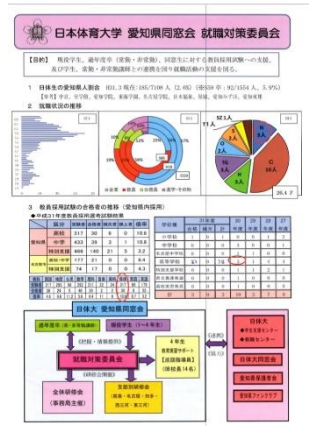

と同窓会の取り組みについてお話がありました。教育実習指導担当特別教授の河合朝晴様による大学の教員養成のプログラムの具体的な取り組みのお話を頂きました。また、一般企業を代表して西春日井広域事務組合消防本部総務課長補佐の青木敬一様から大学から就職するまで、また就職した消防の組織体系、消防職について